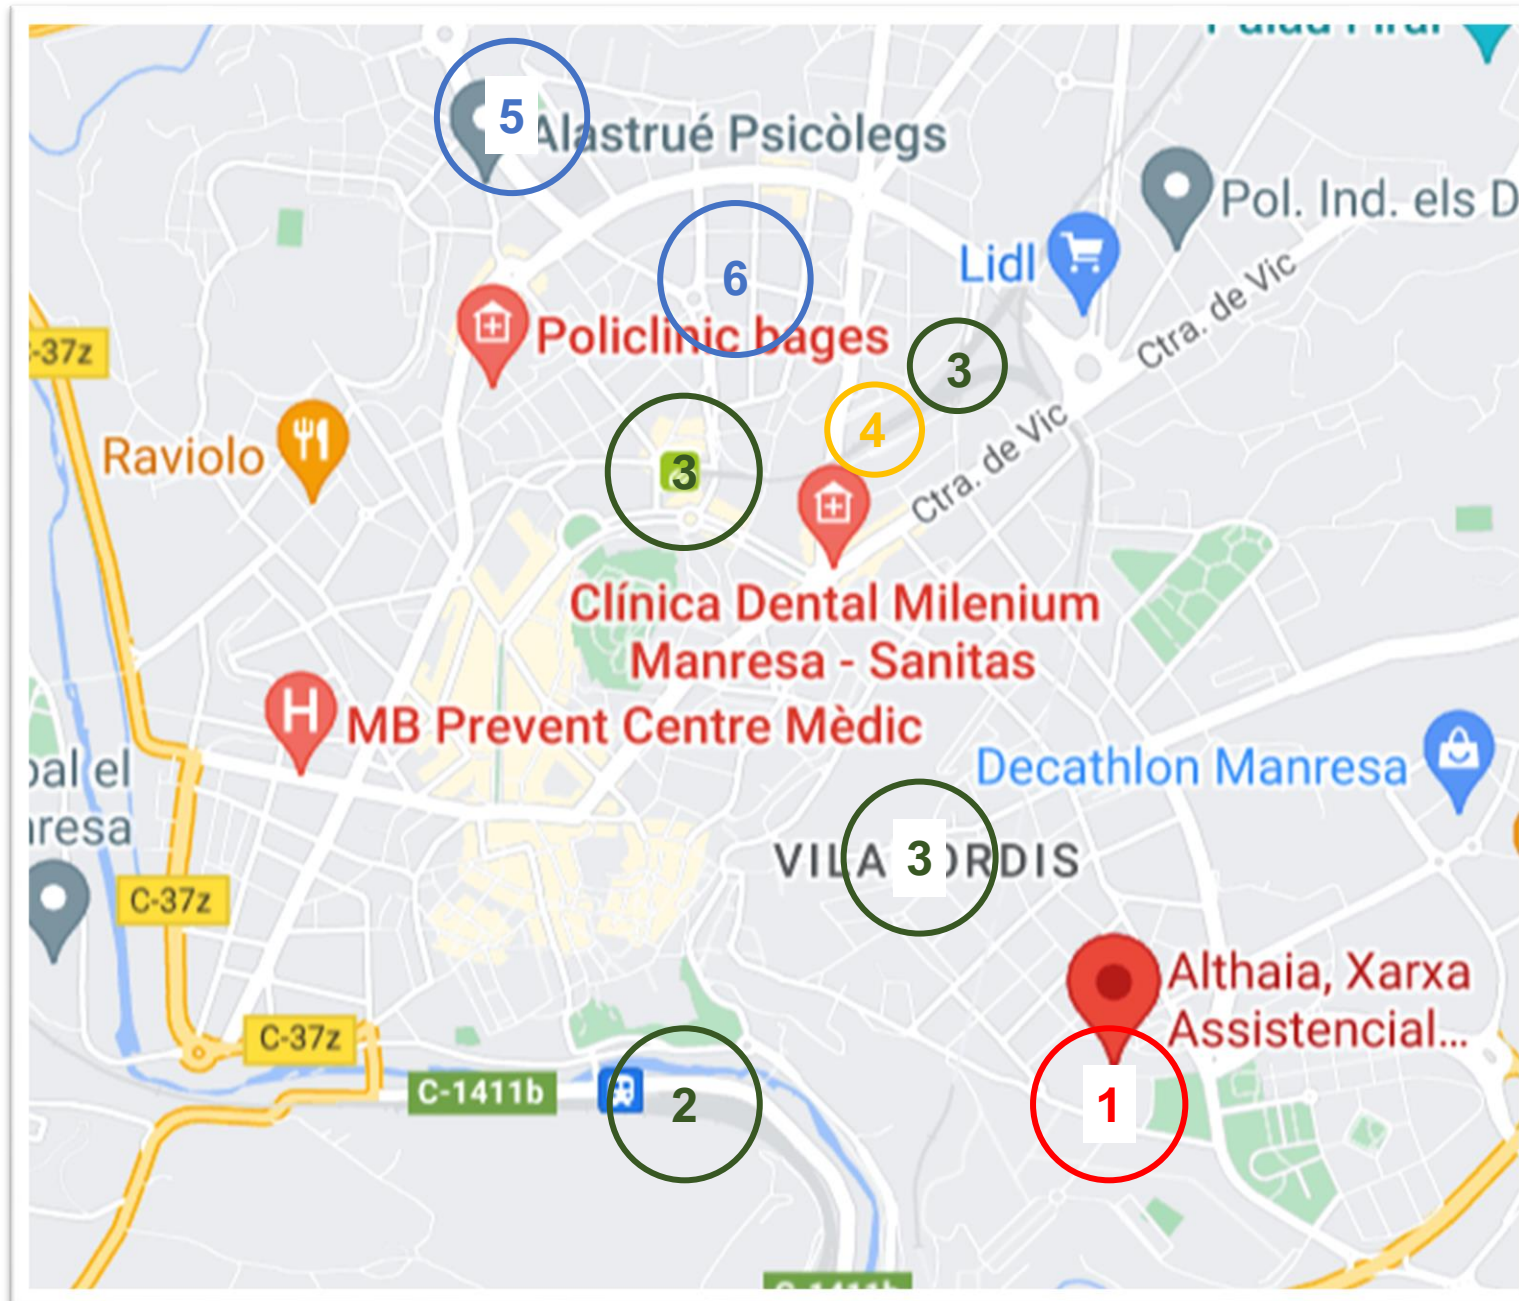

Per a més informació d'horaris i línies, [clica aquí](#).

Ferrocarrils catalans (FGC)

Per a més informació d'horaris i línies, [clica aquí](#).

Comunicació amb Manresa per carretera:

- Eix Transversal C-25 (uneix Manresa amb Vic i Lleida).
- Eix del Llobregat C-37 (uneix Manresa amb Igualada).
- Eix Diagonal: autopista E-9 (uneix Manresa amb Barcelona).
- Eix Diagonal: autovia C-16 (uneix Manresa amb Berga i el Pirineu).

Taxis Manresa

<https://radiotaximanresa.com/>

<http://www.taxismanresa.cat/>

PUNTS D'INTERÈS DE MANRESA

- 1** Facultat de Medicina (Manresa)
- 2** Estació de trens RENFE
- 3** Estació de trens FGC
- 4** Estació d'autobusos
- 5** Residència VISOREN
- 6** Residència d'estudiants Manresa Campus